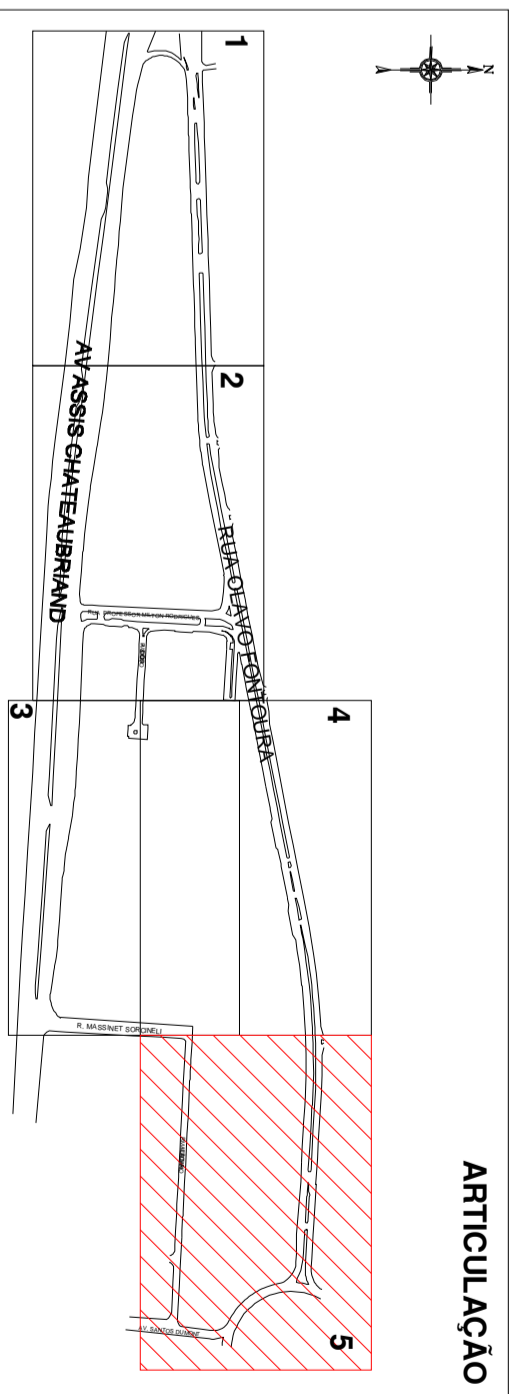

CAMPO DE MARTE

CAMPO DE MARTE

ARUOTNOF OVAL OAU R

CHURRASCARIA ANHEMBI

CAMPO AÉRO-MODELISMO

AV. SANTOS DUMONT

CHAVRACED OAT EL LAM R

SORCINELI

ARTICULAÇÃO

MUNICÍPIO DE SÃO PAULO	
PREFEITURA MUNICIPAL DE SÃO PAULO	
TÍTULO: Topografia Geral Para Anúncio Situação: São Paulo, SP Localização: Av. Anhembi, 1000 - Vila Anhembi, São Paulo, SP	DATA: 05/05 ESCALA: 1:500 PROJETO: 20070914